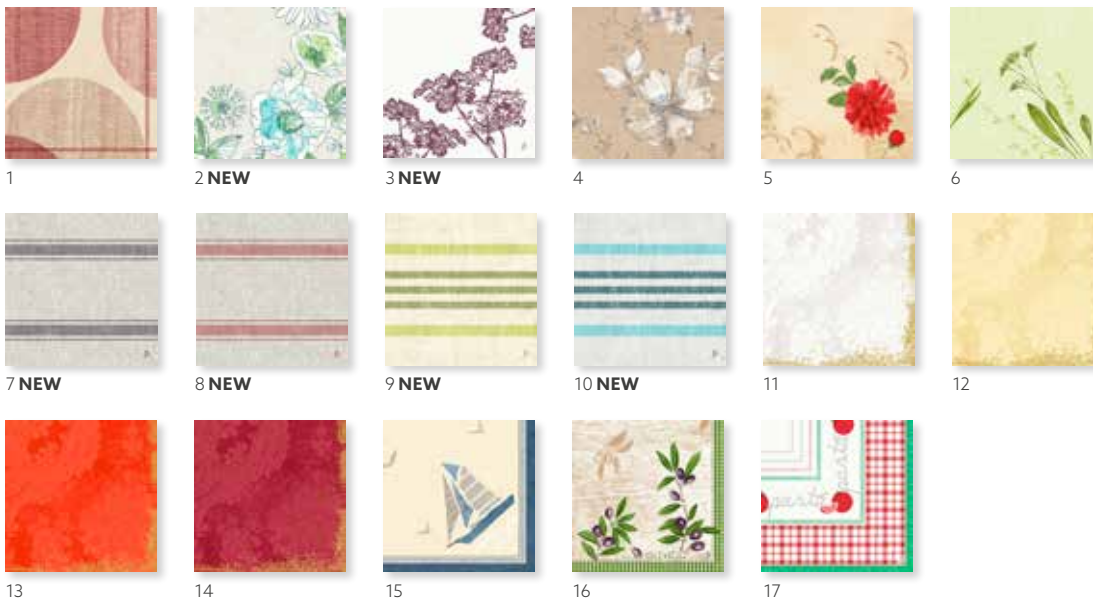

CLASSIC®

- Everyday premium
- 4-ply tissue with embossed surface, maintains folds well
- Suits everyday and festive events

JOY CLASSIC, 40 X 40 CM

NO	ARTICLE	DESCRIPTION	PACK					NO	ARTICLE	DESCRIPTION	PACK				
1	154669	White	6 x 50	•	•	•	•	9	154672	Dark Blue	6 x 50	•	•	•	•
2	154677	Cream	6 x 50	•	•	•	•	10	171549	Mint Blue	6 x 50	•	•	•	•
3	154675	Yellow	6 x 50	•	•	•	•	11	154680	Kiwi	6 x 50	•	•	•	•
4	165561	Mandarin	6 x 50	•	•	•	•	12	186371	Leaf Green	6 x 50	•	•	•	•
5	154674	Red	6 x 50	•	•	•	•	13	154673	Dark Green	6 x 50	•	•	•	•
6	165564	Fuchsia	6 x 50	•	•	•	•	14	178630	Chestnut	6 x 50	•	•	•	•
7	154671	Bordeaux	6 x 50	•	•	•	•	15	178966	Granite Grey	6 x 50	•	•	•	•
8	165562	Plum	6 x 50	•	•	•	•	16	178965	Black	6 x 50	•	•	•	•

JOY CLASSIC, 40 X 40 CM

NO	ARTICLE	DESCRIPTION	PACK					NO	ARTICLE	DESCRIPTION	PACK				
1	183044	Gravito	6 x 50	•	•	•	•	10	186581	Raya Blue	6 x 50	•	•	•	•
2	186826	Jardin	6 x 50	•	•	•	•	11	174228	Royal White	6 x 50	•	•	•	•
3	186422	Yarrow	6 x 50	•	•	•	•	12	174229	Royal Cream	6 x 50	•	•	•	•
4	183042	Floris	6 x 50	•	•	•	•	13	174231	Royal Mandarin	6 x 50	•	•	•	•
5	183043	Marit	6 x 50	•	•	•	•	14	174230	Royal Bordeaux	6 x 50	•	•	•	•
6	178267	Liz	6 x 50	•	•	•	•	15	183045	Seaway	6 x 50	•	•	•	•
7	186463	Cocina Black	6 x 50	•	•	•	•	16	183047	Posea	6 x 50	•	•	•	•
8	186464	Cocina Bordeaux	6 x 50	•	•	•	•	17	183046	Alberto	6 x 50	•	•	•	•
9	186465	Raya Kiwi	6 x 50	•	•	•	•								